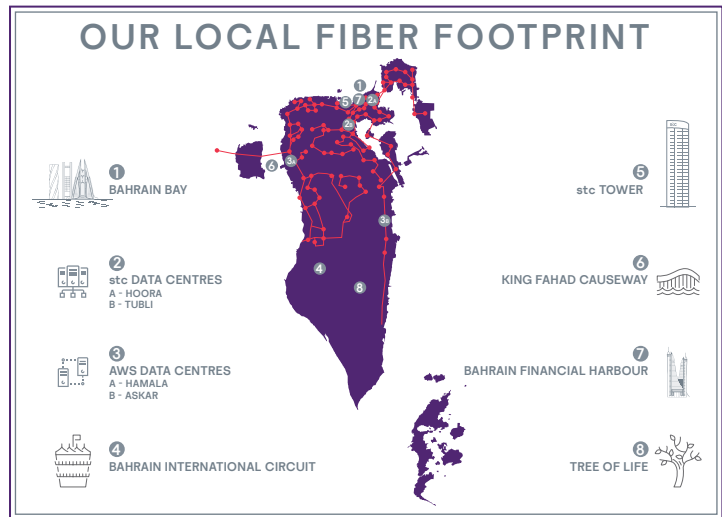

reach a world of more

stc Wholesale Coverage Map

stc Coverage		Our PoPs		Submarine Cables	
PoPs Coverage	Extended Coverage	<ul style="list-style-type: none"> <li>Al Dammam, KSA</li> <li>Al Khobar, KSA</li> <li>Dubai, UAE (Datamena)</li> <li>Frankfurt, Germany (Equinix)</li> <li>Fujairah, UAE (Smarthub)</li> </ul>	<ul style="list-style-type: none"> <li>Hong Kong</li> <li>London, UK (Telehouse North)</li> </ul>	<ul style="list-style-type: none"> <li>SeaMeWe-3</li> <li>SeaMeWe-4</li> <li>SeaMeWe-5</li> <li>EUROPE INDIA GATEWAY (EIG)</li> <li>IMEWE</li> <li>FLAG EUROPE-ASIA (FEA)</li> <li>2Africa</li> </ul>	<ul style="list-style-type: none"> <li>TGN</li> <li>GBI/MENA</li> <li>FALCON</li> <li>EASSY</li> <li>SAS-1</li> <li>SAS-2</li> </ul>