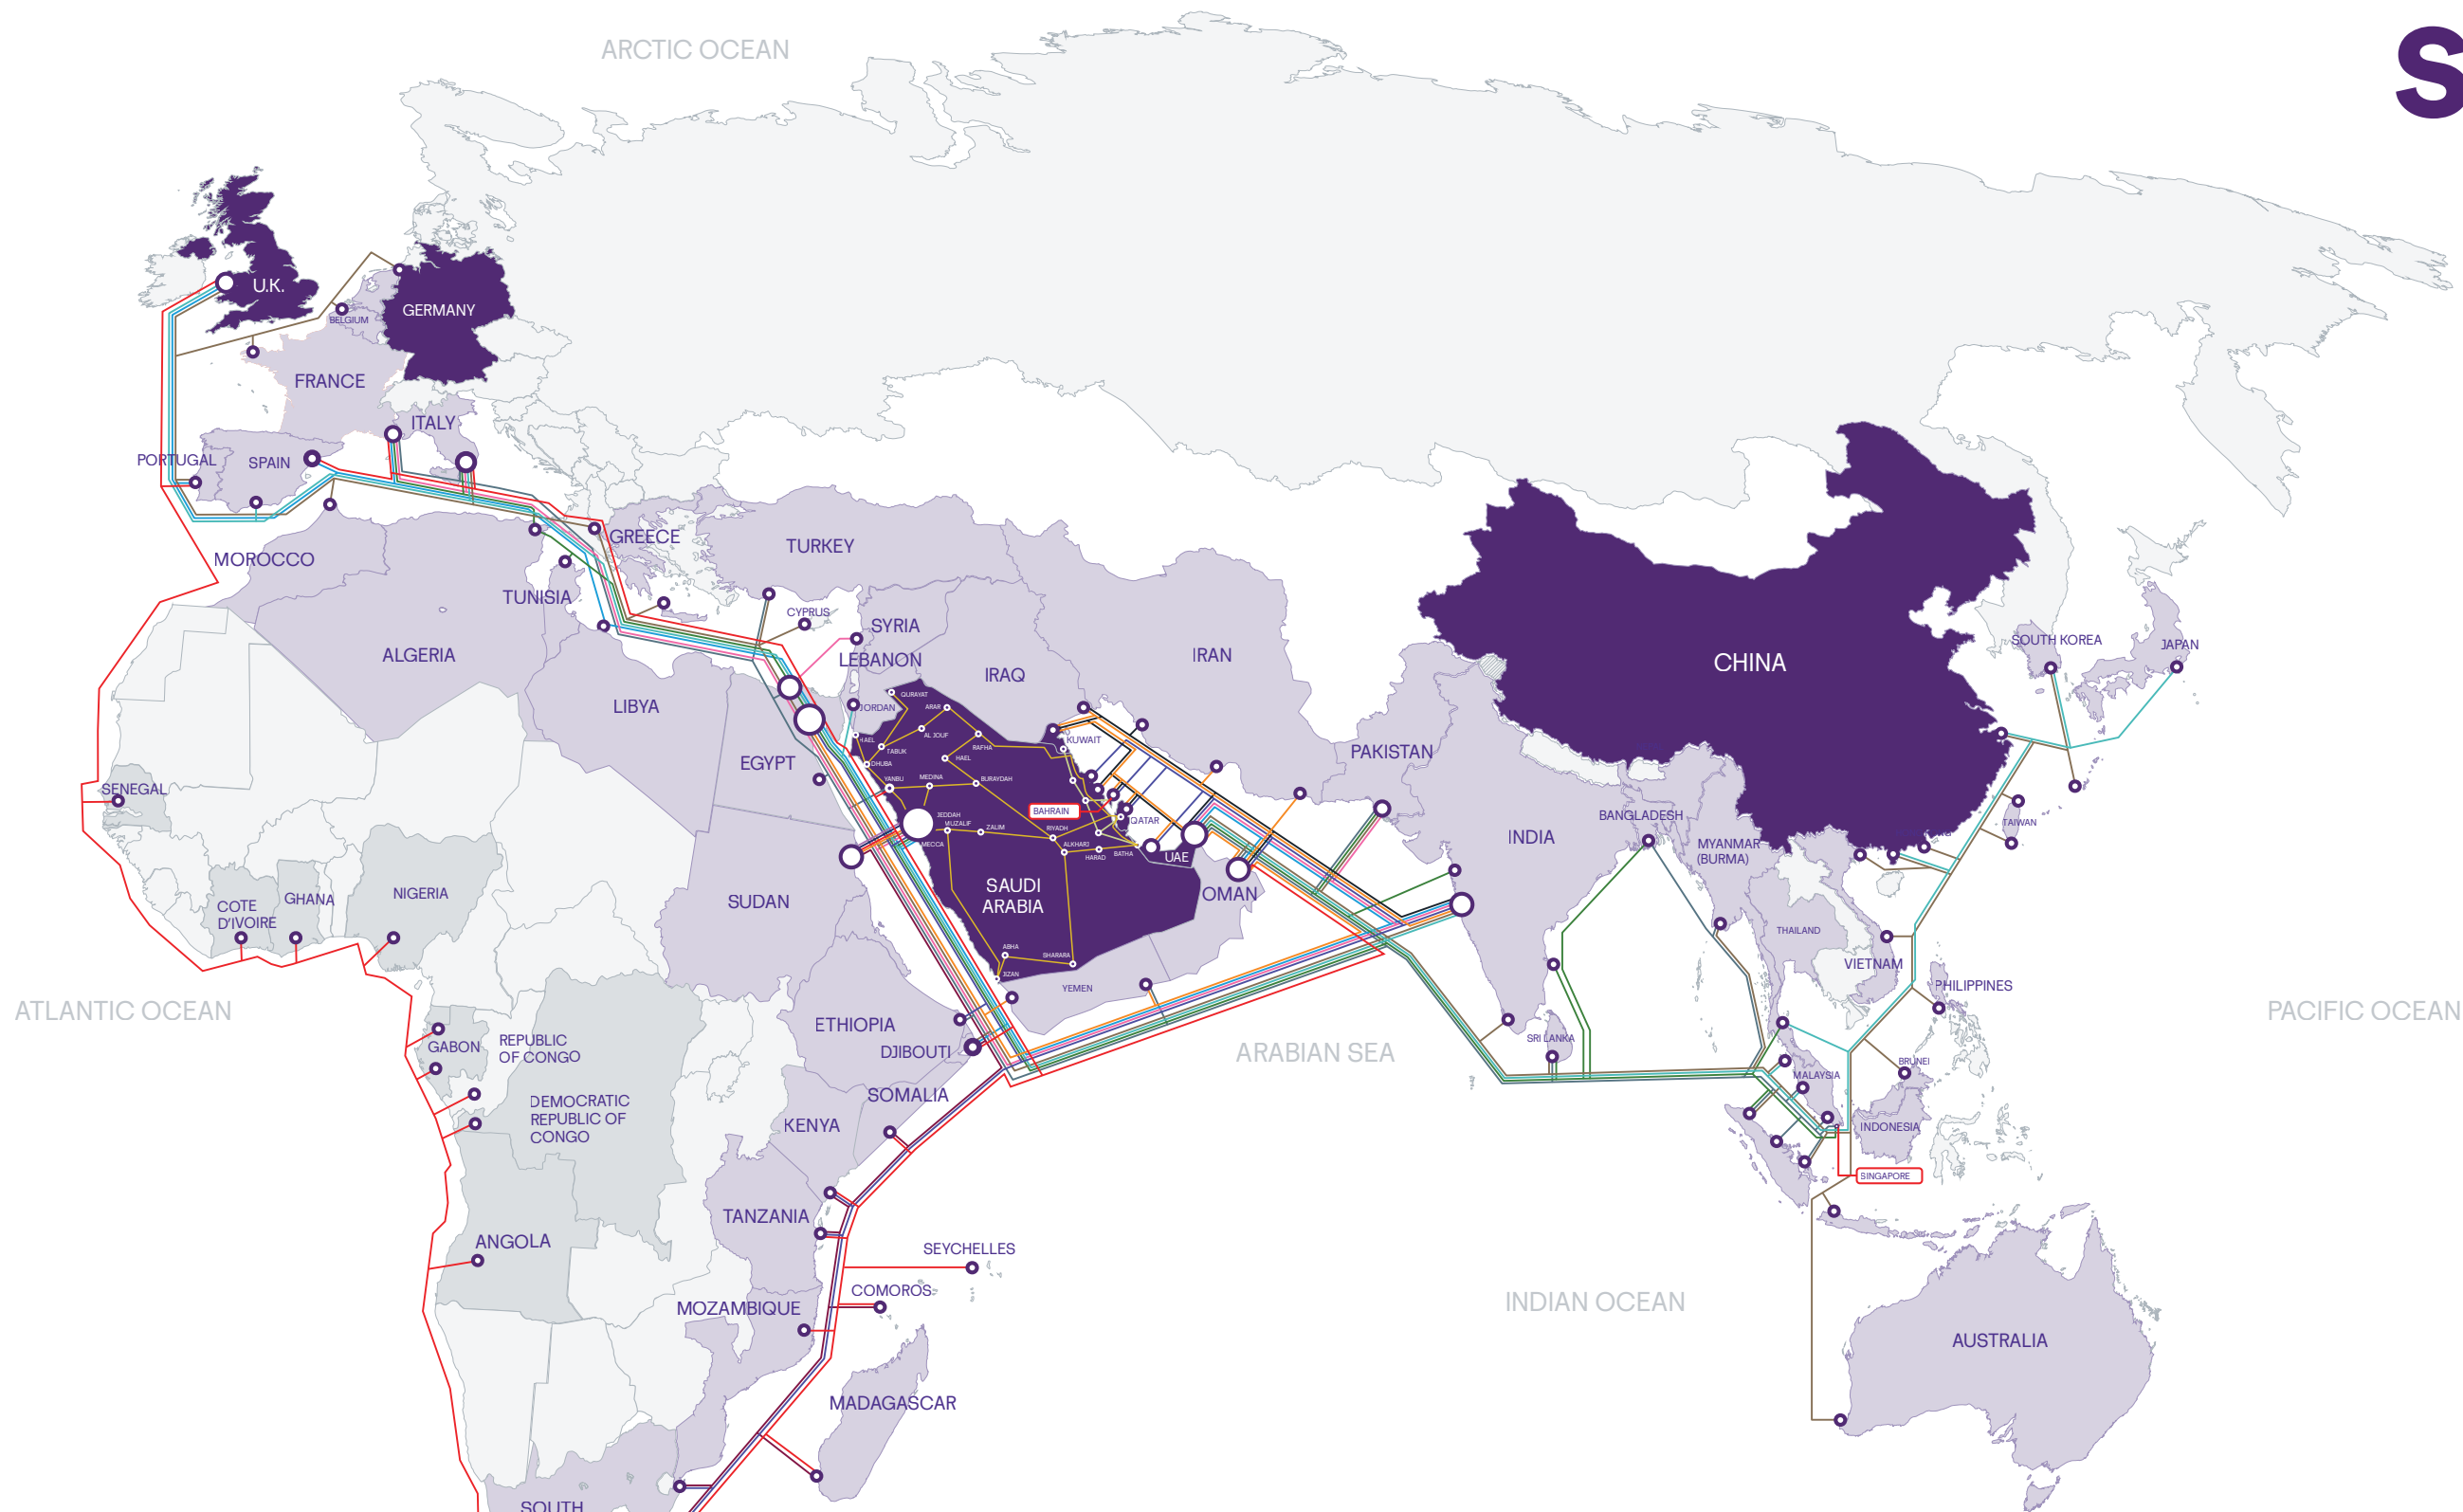

reach a world of more

stc Wholesale Coverage Map

stc Coverage		Our PoPs		Submarine Cables	
PoPs Coverage	Extended Coverage	<ul style="list-style-type: none"> <li>Al Dammam, KSA</li> <li>Al Khobar, KSA</li> <li>Dubai, UAE (Datamena)</li> <li>Frankfurt, Germany (Equinix)</li> <li>Fujairah, UAE (Smarthub)</li> </ul>	<ul style="list-style-type: none"> <li>Hong Kong</li> <li>London, UK (Telehouse North)</li> </ul>	<ul style="list-style-type: none"> <li>SeaMeWe-3</li> <li>SeaMeWe-4</li> <li>SeaMeWe-5</li> <li>EUROPE INDIA GATEWAY (EIG)</li> <li>IMEWE</li> <li>FLAG EUROPE-ASIA (FEA)</li> <li>2Africa</li> </ul>	<ul style="list-style-type: none"> <li>TGN</li> <li>GBI/MENA</li> <li>FALCON</li> <li>EASSY</li> <li>SAS-1</li> <li>SAS-2</li> </ul>